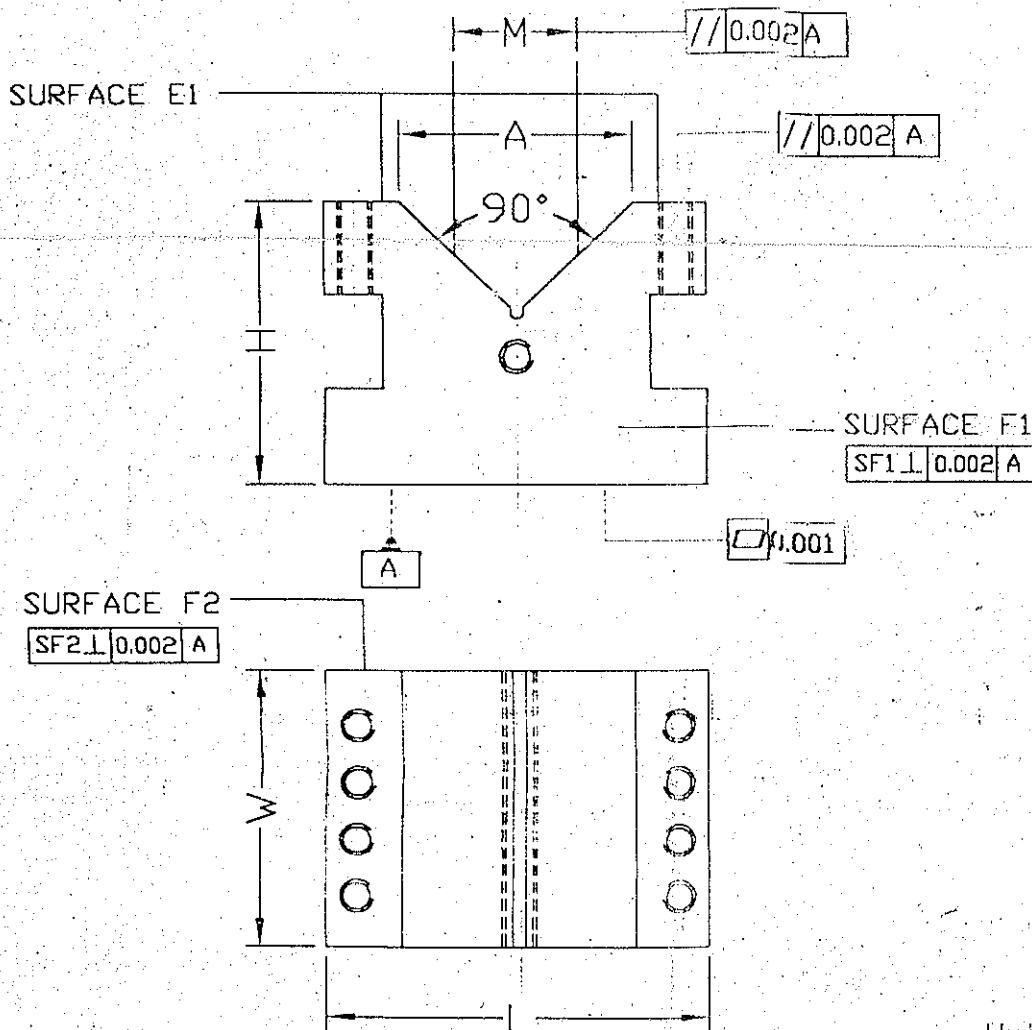

PRODUCT NAME:-V-BLOCK
 MODEL :-00325530

SERIAL NO. 238

Unit:-Inch.

S.NO.	PARAMETERS	SPEC. DIM.	OBS. DIM.
1	LENGTH	4"	
2	WIDTH	3"	
3	HEIGHT	3"	
4	SURFACE E1 PARALLELISM DATUM A	0.002"	0.0004"
5	SURFACE M PARALLELISM DATUM A	0.002"	0.0004"
6	SURFACE F1 PERPENDICULARITY DATUM A	0.002"	0.0006"
7	SURFACE F2 PERPENDICULARITY DATUM A	0.002"	0.0006"