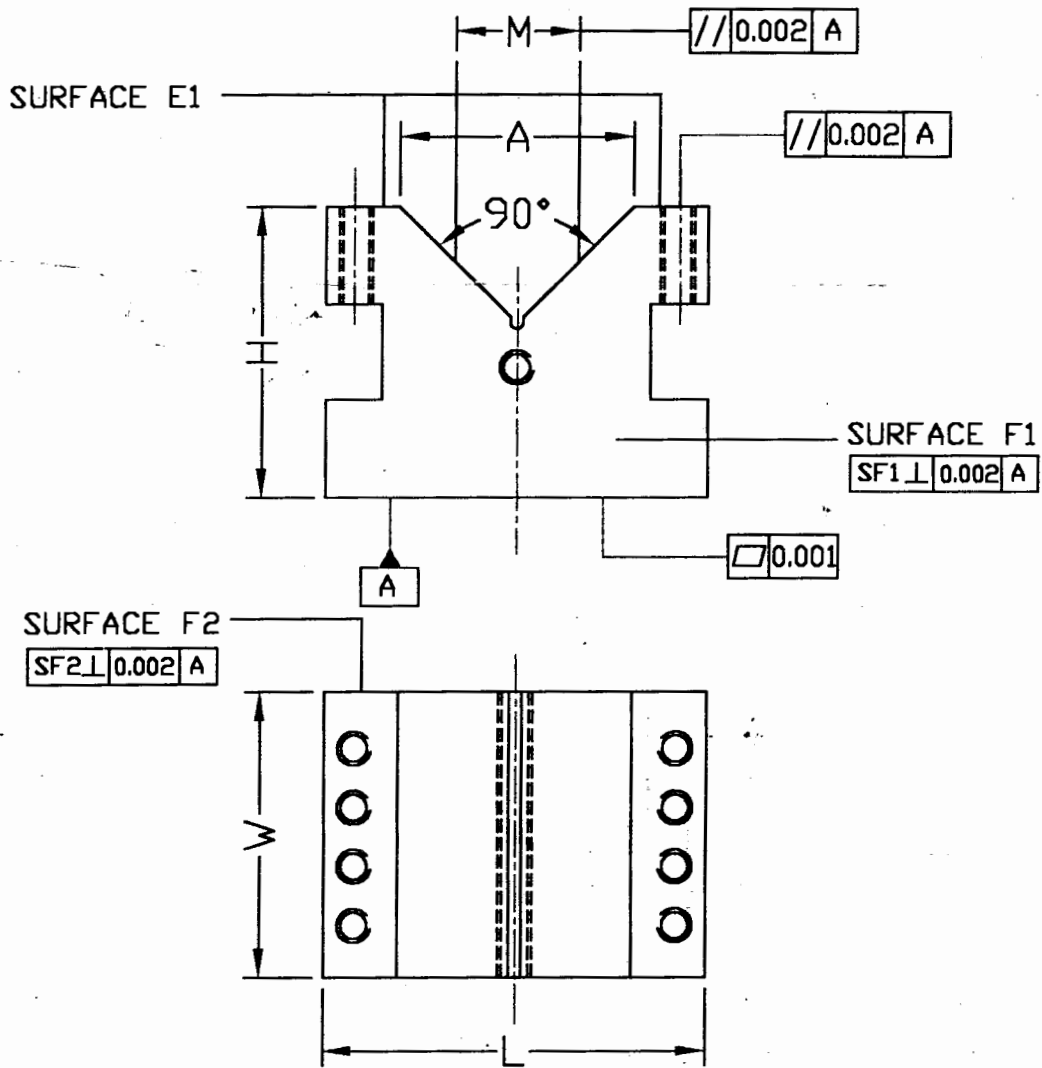

PRODUCT NAME:-V-BLOCK  
 MODEL :-93101871

Unit:-Inch.

S.NO.	PARAMETERS	SPEC. DIM.	OBS. DIM.
1	LENGTH	2.5"	
2	WIDTH	2.5"	
3	HEIGHT	2.0"	
4	SURFACE E1 PARALLELISM DATUM A	0.002"	0.001"
5	SURFACE M PARALLELISM DATUM A	0.002"	0.0006"
6	SURFACE F1 PERPENDICULARITY DATUM A	0.002"	0.0006"
7	SURFACE F2 PERPENDICULARITY DATUM A	0.002"	0.0006"